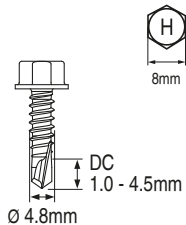

# S-MD 03Z 4,8x19 M9

# 2229873

2x0.75mm  
2x0.88mm  
2x1.00mm  
2x1.25mm  
2.1.50mm

Verzinkt / Zingué / Zinc

2229985