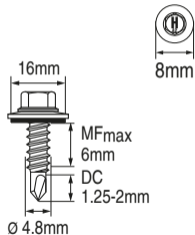

S-MD 51SS 4.8x19

2166401

Rostfrei / Inox / Stainless A4

2166444