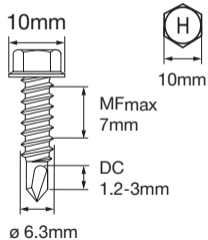

S-MD 01Z 6.3x19

#219559

Verzinkt / Zingué / Zinc

2081088-03.2025