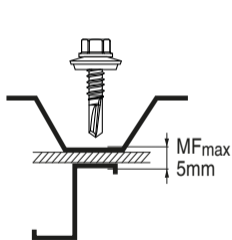

# S-MD 41 LS 5.5x25

# 2118297

Rostfrei / Inox / Stainless A2

2119390