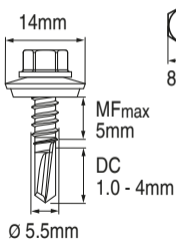

# S-MD 41 LS 5.5x25

# 2118297

Rostfrei / Inox / Stainless A2

2119390